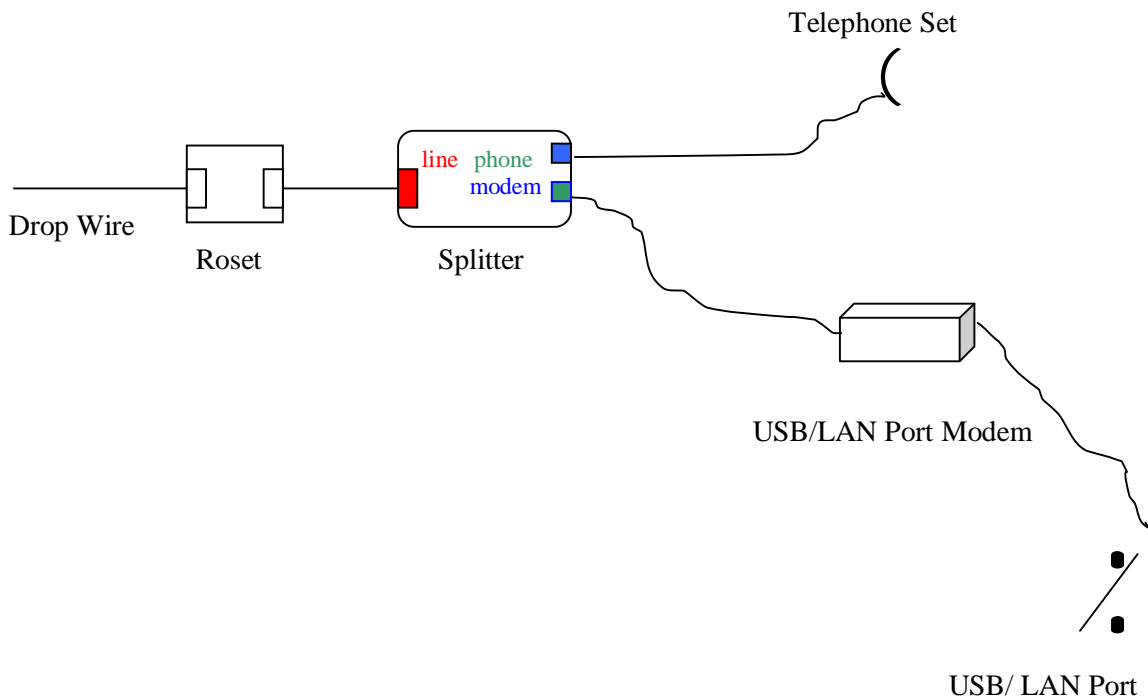

ADSL Broadband Internet msthvM Gi Rb" mbvwbZ MhntKi KiYxq t

1. Splitter mn ADSL Modem msMh |
2. GB gtWg `y aiabi ntZ cvti:
 - K. j`vb tcvU@m=ub
 - L. BDGme tcvU@m=ub
3. j`vb tcvU@m=ub gtWg wKbtj t`Ltz nte Computer G LAN Card Installed AvtQ wKbv| Ab`v LAN KwW`vctbi e`vKiY|
4. gtWtgi mvf_ cDE teMkLi ev vnmWtZ cDE vb`Rbv ev bxtP cDE WvqMhg Ablyqx gtWgW msthvtMi e`vKiY| gtWtgi mvf_ cDE CD Gi mvrth` Kw=UDUti Modem KbvdMvi KiY|
5. MhntK cD`Zi msthvM wPT :